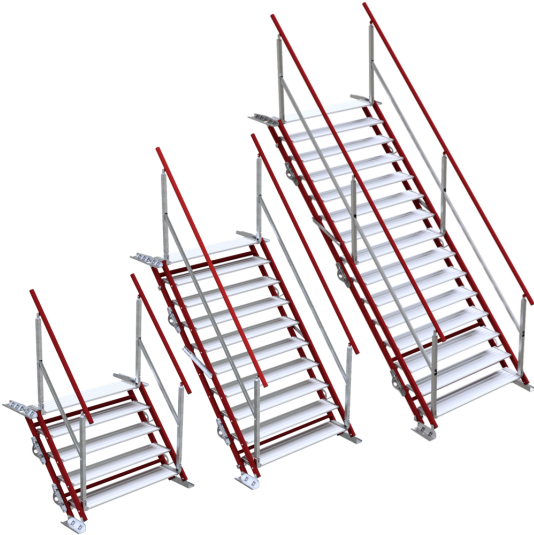

Profi Bautreppe | 1,2 m Passierbreite

- Material: Stahl (verzinkt, beschichtet), Aluminium
- Grundfarbe: silber
- Farbe Hand- und Fußläufe: rot
- Stufenanzahl: 5, 10, 15
- Passierbreite: 1200 mm
- Befestigung: zum Aufdübeln
- Gewicht: 80 kg, 140 kg, 195 kg

Gemeinsame Eigenschaften aller Varianten

Material	Grundfarbe	Farbe Hand- und Fußläufe	Passierbreite	Befestigung
Stahl (verzinkt, beschichtet), Aluminium	silber	rot	1200 mm	zum Aufdübeln

Verfügbare Varianten

Stufenanzahl	Gewicht	Artikelnummer
5	80 kg	shk711205A
10	140 kg	shk711210A
15	195 kg	shk711215A

Dieses Datenblatt wurde am 29.04.2026 automatisch erstellt. Änderungen nach diesem Zeitpunkt sind vorbehalten.