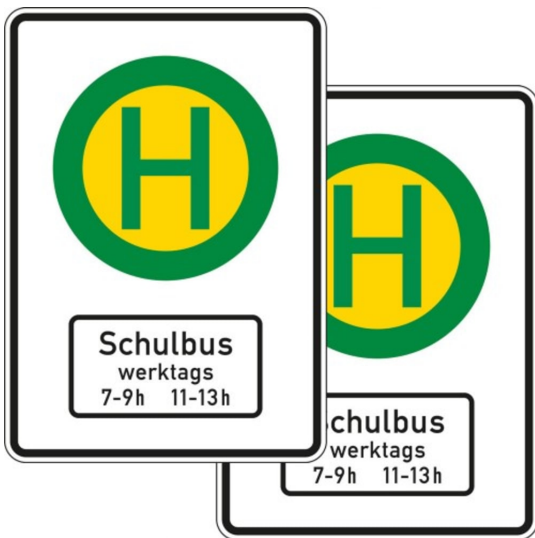

Schulbushaltestelle Schild doppelseitig / Verkehrsschild VZ 224-41

- Material: Aluminium
- Maße: 900 x 600 mm
- Bauart: Flachform
- Reflexionsklasse: RA1, RA2 oder RA3

- nach StVO §41 Abs.1

Bestellhinweis: Bitte geben Sie die gewünschte Uhrzeitangabe bei der Bestellung mit an! Bitte bestellen Sie das gewünschte Befestigungsmaterial separat dazu.

Gemeinsame Eigenschaften aller Varianten

Material	Größe	Schildform	Bestellhinweis	Verkehrszeichentyp
Aluminium	900 x 600 mm (Größe 2)	Rechteck	Produktionsware (Umtausch/Rückgabe nicht möglich)	Vorschriftzeichen

Verfügbare Varianten

Bauart	Reflexionsklasse	Artikelnummer
Flachform Flaches Verkehrsschild 2 mm Alu	Reflexionsklasse RA1	z0224-417421
Flachform Flaches Verkehrsschild 2 mm Alu	Reflexionsklasse RA2	z0224-41742p
Flachform Flaches Verkehrsschild 2 mm Alu	Reflexionsklasse RA3	z0224-417423
Flachform Flaches Verkehrsschild 3 mm Alu	Reflexionsklasse RA1	z0224-417431
Flachform Flaches Verkehrsschild 3 mm Alu	Reflexionsklasse RA2	z0224-41743p

Bauart	Reflexionsklasse	Artikelnummer
Flachform Flaches Verkehrsschild 3 mm Alu	Reflexionsklasse RA3	z0224-417433

Dieses Datenblatt wurde am 03.05.2026 automatisch erstellt. Änderungen nach diesem Zeitpunkt sind vorbehalten.