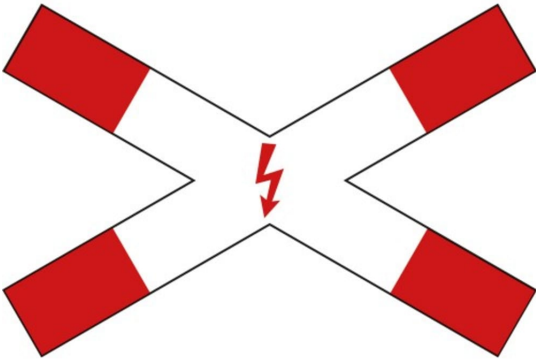

## Andreaskreuz liegend mit Blitzpfeil ▶ Verkehrsschild VZ 201-53

- Material: Aluminium
- Maße: 1350 x 180 mm
- Bauart: Flachform
- Reflexionsklasse: RA1, RA2 oder RA3

- nach StVO §41 Abs.1

**Bestellhinweis:** Bitte bestellen Sie das gewünschte Befestigungsmaterial separat dazu.

## Gemeinsame Eigenschaften aller Varianten

Material	Größe	Bauart	Schildform	Bestellhinweis	Verkehrszeichentyp
Aluminium	1350 x 180 mm	Flachform   Flaches Verkehrsschild 3 mm Alu	Rechteck	Produktionsware (Umtausch/Rückgabe nicht möglich)	Vorschriftzeichen