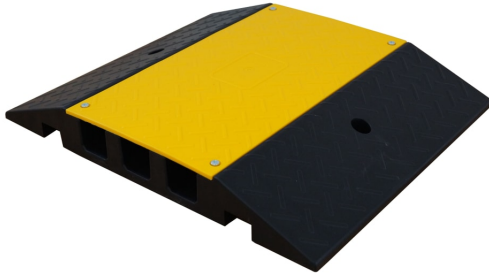

Kabelbrücke RESISTO

- Material: Polypropylencarbonat / PVC Gewichtsböcke
- Farbe: schwarz / Deckel: gelb
- Tragkraft: 40t
- Ausführung: Gerades Stück oder Winkelstück 45°
- Maße: 600 x 490 x 75 oder 490 x 600 x 75 mm (L x B x H)
- Überfahrlänge: 600 mm
- Durchführungen: 3x 50 x 50 mm
- Gewicht: 8,7 kg

Bestellhinweis: Bitte bestellen Sie das Montagematerial (Artikel-Nr. TE13459S2) separat dazu!

Verfügbare Varianten

Material	Farbe	Gewicht	Ausführung	Gesamtmaße	Artikelnummer
Polypropylencarbonat/PVC	schwarz/gelb	8,7 kg	Mittelteil	600 x 490 x 75 mm (L x B x H)	te14298kb
Polypropylencarbonat/PVC	schwarz/gelb	3,0 kg	Eckteil 45°	490 x 600 x 75 mm (L x B x H)	te14299kw