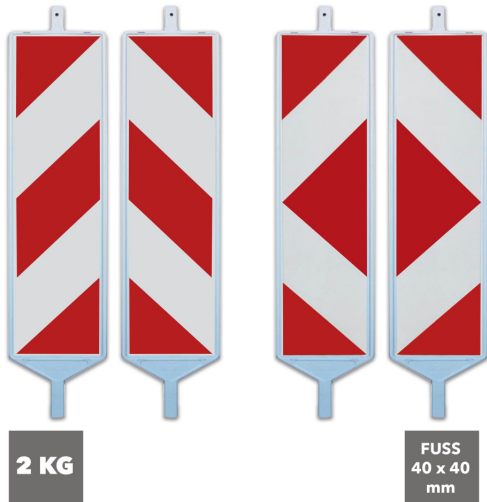

Kunststoff- Sicherheitsbake LIGHT - Typ 40

- Material: Kunststoff
- Farbe: rot/weiß
- Folientyp: Schraffenfolie, Pfeilfolie
- Reflexionsklasse: RA1/A, RA2/B, RA2/C
- Höhe: 1260 mm
- Breite: 300 mm
- Tiefe: 80 mm
- unterer Stutzen: 40 x 40 mm
- oberer Stutzen: ø 40 mm
- Richtung: doppelseitig rechts- / linksweisend, einseitig linksweisend, einseitig rechtsweisend, doppelseitig linksweisend, doppelseitig rechtsweisend
- Gewicht: 2,4 kg

Material	Kunststoff	Tiefe	80 mm
Farbe	rot/weiß	unterer Stutzen	40 x 40 mm
Breite	300 mm	oberer Stutzen	ø 40 mm
Höhe	1260 mm		

Verfügbare Varianten

Gewicht	Richtung	Reflexionsklasse	Folientyp	Artikelnummer
2,4 kg	doppelseitig rechts- / linksweisend	RA1/A	Schraffenfolie	shk36045
2,2 kg	einseitig linksweisend	RA1/A	Schraffenfolie	shk36045I