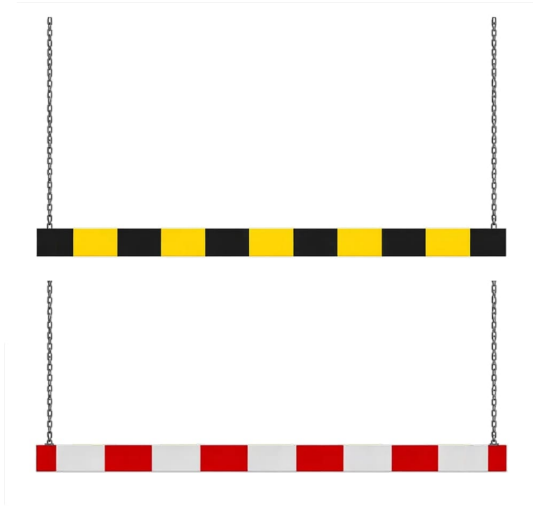

Höhenbegrenzer WACHTWERK X® für die Durchfahrtshöhe

- Material: Aluminium-Hohlkastenprofil (seitliche Schutzkappen)
- Reflexionsklasse: RA 1
- Montage: Kettenaufhängung (inkl. 2x 2 Meter Kette, verzinkt)
- Ausführung: einseitig oder doppelseitig
- Farbe: rot/weiß oder gelb/schwarz
- Länge: 2000 mm, 2500 mm, 3000 mm, 4000 mm, 5000 mm, 6000 mm
- Höhe: 150 mm

Gemeinsame Eigenschaften aller Varianten

| Material | Reflexionsklasse | Montage |
|---|------------------|---|
| Aluminium-Hohlkastenprofil (seitliche Schutzkappen) | RA 1 | Kettenaufhängung (inkl. 2x 2 Meter Kette, verzinkt) |

Verfügbare Varianten

| Farbe | Gewicht | Ausführung | Länge | Höhe | Artikelnummer |
|--------------|---------|------------|---------|--------|---------------|
| rot/weiß | 6 kg | einseitig | 2000 mm | 150 mm | md-HBES.20RW |
| gelb/schwarz | 6 kg | einseitig | 2000 mm | 150 mm | md-HBES.20GS |
| rot/weiß | 7 kg | einseitig | 2500 mm | 150 mm | md-HBES.25RW |
| gelb/schwarz | 7 kg | einseitig | 2500 mm | 150 mm | md-HBES.25GS |
| rot/weiß | 11 kg | einseitig | 3000 mm | 150 mm | md-HBES.30RW |