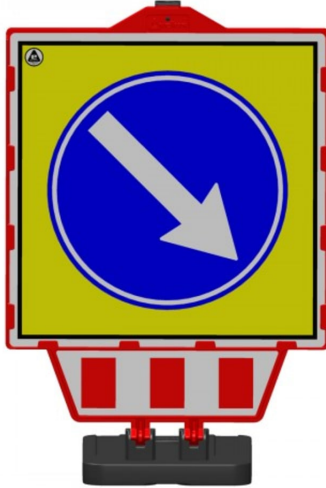

## Klappschild SPEEDY ohne Folie

- Material: Polypropylenträgerplatte
- Materialstärke 3 mm
- Farbe: orange, ohne Folie / schwarzer Standfuß
- Höhe: 900 mm
- Bauart: klappbar
- Trägerplatte: 590 x 590 mm
- Gewicht: 12 kg

**Bestellhinweis:** Die Folie ist nicht im Lieferumfang enthalten.

Material	Gewicht	Gesamtmaße	Artikelnummer
Polypropylen	12 kg	900 x 600 mm (H x B)	te12417of

Dieses Datenblatt wurde am 10.05.2026 automatisch erstellt. Änderungen nach diesem Zeitpunkt sind vorbehalten.