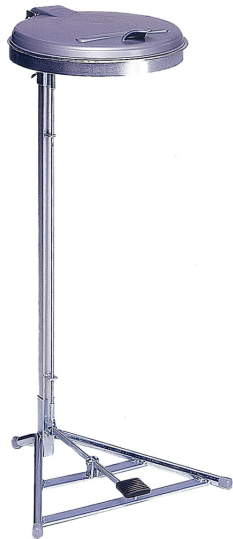

Müllsackständer mit Fußpedal

- Material: Stahl (verzinkt, pulverbeschichtet), Stahl (verzinkt)
- Farbe: enzianblau (RAL 5010), silber
- Weitere Farbe: schwarz, silber
- Form: rund/eckig
- Einsatzbereich: innen
- Breite: 495 mm, 490 mm
- Tiefe: 455 mm, 490 mm
- Höhe: 910 mm, 1000 mm
- Ascher: ohne Ascher
- Piktogramm: ohne
- Verschluss- und Aufsatzart: Deckel
- Typ Einwurfföffnung/Öffnung: geschlossen, rund
- Befestigung: stationär
- Entleerung: herausnehmbar
- Lieferung: teilmontiert
- Lieferumfang: Montagematerial, Montageanleitung, Bedienungsanleitung
- Gewicht: 4,50 kg, 6,00 kg

Gemeinsame Eigenschaften aller Varianten

| | |
|--------------|--|
| Form | rund/eckig |
| Befestigung | stationär |
| Piktogramm | ohne |
| Lieferumfang | Montagematerial, Montageanleitung, Bedienungsanleitung |
| Lieferung | teilmontiert |

| | |
|----------------------------|-------------------|
| Ascher | ohne Ascher |
| Entleerung | herausnehmbar |
| Einsatzbereich | innen |
| Typ Einwurföffnung/Öffnung | geschlossen, rund |
| Verschluss- und Aufsatzart | Deckel |

Verfügbare Varianten

| Material | Farbe | Gewicht | Breite | Höhe | Tiefe | Weitere Farbe | Artikelnummer |
|-------------------------------------|-----------------------|---------|--------|---------|--------|---------------|---------------|
| Stahl (verzinkt, pulverbeschichtet) | enzianblau (RAL 5010) | 4,50 kg | 495 mm | 910 mm | 455 mm | schwarz | VA10205 |
| Stahl (verzinkt) | silber | 6,00 kg | 490 mm | 1000 mm | 490 mm | silber | VA10245 |