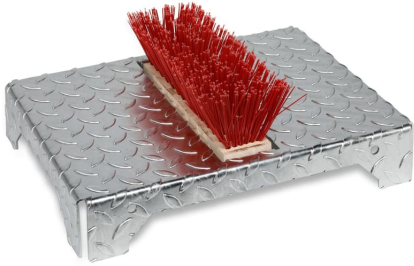

## Schuhreiniger S1

- Material: Stahl (verzinkt)
- Farbe: silber
- Form: eckig
- Einsatzbereich: innen
- Breite: 170 mm
- Tiefe: 355 mm
- Höhe: 455 mm
- Ascher: ohne Ascher
- Piktogramm: ohne
- Befestigung: stationär
- Lieferung: montiert
- Gewicht: 6,40 kg

Material	Stahl (verzinkt)
Farbe	silber
Form	eckig
Einsatzbereich	innen
Breite	170 mm
Tiefe	355 mm
Artikelnummer	VA5991

Höhe	455 mm
Ascher	ohne Ascher
Piktogramm	ohne
Befestigung	stationär
Lieferung	montiert
Gewicht	6,40 kg