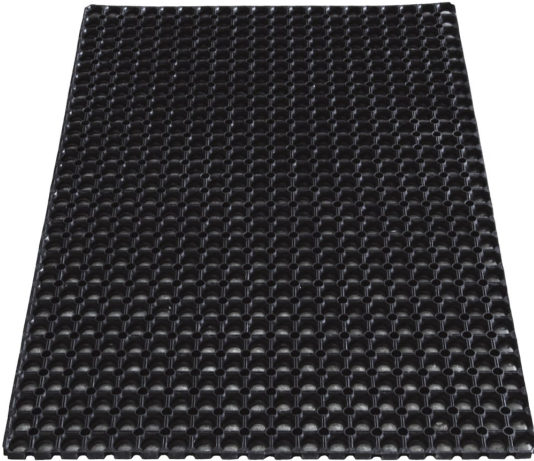

## Schmutzfangmatte / Fußabtreter EAZYCARE SCRUB aus Ringgummi

- Mattentyp: Schmutzfangmatte
- Mattenart: Einzelmatte
- Material: Naturkautschuk (NR)
- Maße: 400 x 600 mm, 800 x 1200 mm, 1000 x 1500 mm
- Farbe: schwarz
- Materialstärke: 22 mm
- Form: rechteckig
- beständig gegen: Regen, Schnee und UV-Licht
- Oberfläche: durchbrochen
- Profil: Rundlöcher
- Einsatzort: Außenbereiche und Hauseingang mit sehr viel Publikumsverkehr
- VPE: 1 Stück

### Gemeinsame Eigenschaften aller Varianten

Material	Naturkautschuk (NR)
Farbe	schwarz
Einsatzort	Außenbereiche und Hauseingang mit sehr viel Publikumsverkehr
VPE	1 Stk.
Form	rechteckig
Materialstärke	22 mm

Profil	Rundlöcher
Mattentyp	Schmutzfangmatte
Oberfläche	durchbrochen
beständig gegen	Regen, Schnee und UV-Licht
Mattenart	Einzelmatte