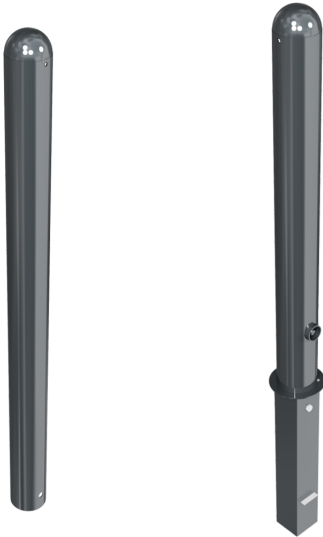

## Stilpoller ø 102 mm | mit Halbkugelkopf

- Material: Stahl (verzinkt, beschichtet)
- Farbe: anthrazitgrau (RAL 7016)
- Höhe über Flur: 950 mm
- Durchmesser: ø 102 mm
- Kopfmodell: Halbkugel
- Befestigung: zum Einbetonieren
- Bauart: ortsfest, herausnehmbar
- Schloss: ohne Schloss, Dreikantschloss

### Gemeinsame Eigenschaften aller Varianten

Material	Farbe	Durchmesser	Befestigung	Höhe über Flur	Kopfmodell
Stahl (verzinkt, beschichtet)	anthrazitgrau (RAL 7016)	ø 102 mm	zum Einbetonieren	950 mm	Halbkugel