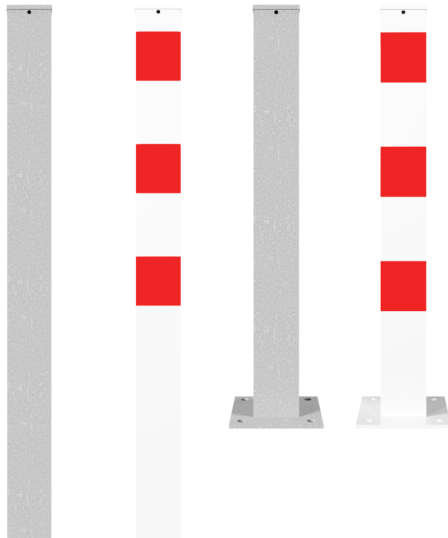

## Absperrpfosten | 100 x 100 x 3 mm

- Material: Stahl (verzinkt), Stahl (verzinkt, beschichtet)
- Farbe: silber, weiß/rot
- Höhe über Flur: 950 mm
- Maße: 100 x 100 mm
- Maße Bodenplatte: ohne, 200 x 200 x 30 mm
- Reflexfolie: ohne, 3 rote Reflexionsstreifen
- Befestigung: zum Einbetonieren, zum Aufdübeln
- Bauart: ortsfest, herausnehmbar
- Schloss: ohne Schloss, Dreikantschloss

## Gemeinsame Eigenschaften aller Varianten

Höhe über Flur	Maße
950 mm	100 x 100 mm

## Verfügbare Varianten

Material	Bauart	Farbe	Gewicht	Befestigung	Schloss	Reflexfolie	Maße Bodenplatte	Artikelnummer
Stahl (verzinkt)	ortsfest	silber	10,94 kg	zum Einbetonieren	ohne Schloss	ohne	ohne Bodenplatte	shk40100
Stahl (verzinkt, beschichtet)	ortsfest	rot/weiß	11,04 kg	zum Einbetonieren	ohne Schloss	3 rote Reflexionsstreifen	ohne Bodenplatte	shk40100B
Stahl (verzinkt)	herausnehmbar	silber	16,41 kg	zum Einbetonieren	Dreikantschloss	ohne	ohne Bodenplatte	shk40100F
Stahl (verzinkt, beschichtet)	herausnehmbar	rot/weiß	16,51 kg	zum Einbetonieren	Dreikantschloss	3 rote Reflexionsstreifen	ohne Bodenplatte	shk40100FB
Stahl (verzinkt)	ortsfest	silber	10,67 kg	zum Aufdübeln	ohne Schloss	ohne	200 x 200 x 30 mm	shk40100P
Stahl (verzinkt, beschichtet)	ortsfest	rot/weiß	10,77 kg	zum Aufdübeln	ohne Schloss	3 rote Reflexionsstreifen	200 x 200 x 30 mm	shk40100PB