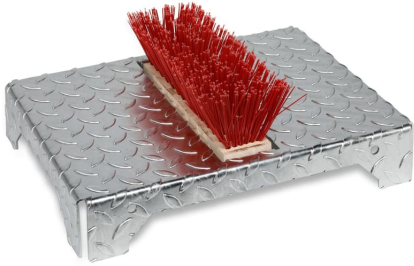

## Schuhreiniger S1

- Material: Stahl (verzinkt)
- Farbe: silber
- Form: eckig
- Einsatzbereich: innen
- Breite: 170 mm
- Tiefe: 355 mm
- Höhe: 455 mm
- Ascher: ohne Ascher
- Piktogramm: ohne
- Befestigung: stationär
- Lieferung: montiert
- Gewicht: 6,40 kg

Material	Stahl (verzinkt)
Farbe	silber
Gewicht	6,40 kg
Form	eckig
Befestigung	stationär
Piktogramm	ohne
Artikelnummer	VA5991

Breite	170 mm
Höhe	455 mm
Tiefe	355 mm
Lieferung	montiert
Ascher	ohne Ascher
Einsatzbereich	innen