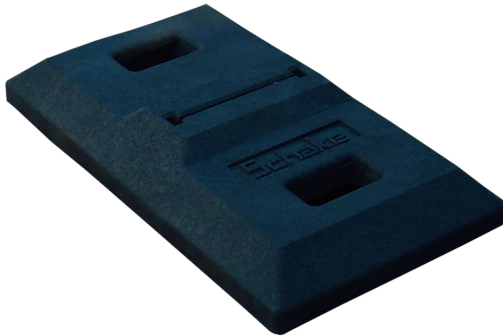

Fußplatte für Flachbake

- Material: Kunststoff (recycled)
- Farbe: schwarz
- Aufnahme: 1x Klemmbake / 2x Stadtbake
- Ausführung: mit Tragelasje
- Gewicht: 17 kg

Material	Farbe	Gewicht	Ausführung	Aufnahme	Artikelnummer
Kunststoff (recycled)	schwarz	17 kg	mit Tragelasje	1x Klemmbake / 2x Stadtbake	shk31995