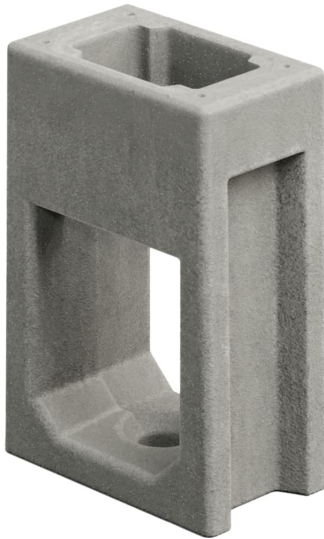

Fundament, passend für Ladesäule des Herstellers Alfen | Eve Double Pro-line / PG-line

- für Ladesäule: Eve Double Pro-line / PG-line
- Ladesäulentyp: DC (Gleichstrom)
- Material: Beton
- Farbe: grau
- Höhe: 570 mm
- Breite: 220 mm
- Tiefe: 380 mm
- Anzahl Schraubpunkte: 4

Material	Beton	Tiefe	380 mm
Farbe	grau	für Ladesäule	Eve Double Pro-line / PG-line
Gewicht	44 kg	Ladesäulentyp	DC (Gleichstrom)
Breite	220 mm	Anzahl Schraubpunkte	4
Höhe	570 mm	Artikelnummer	KB103569

Dieses Datenblatt wurde am 07.06.2026 automatisch erstellt. Änderungen nach diesem Zeitpunkt sind vorbehalten.