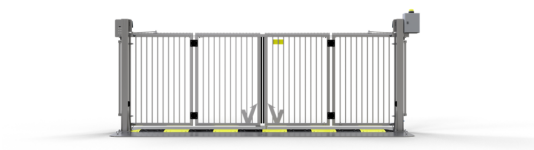

Schake VECTOR | V-Fold-Steelplate | V-Fold-Steelplate Falttor

- Material: Stahl (feuerverzinkt)
- Farbe: silber
- Öffnungsbreite: 5500 mm
- Befestigung: zum Aufdübeln
- Öffnungs-/Schließdauer: ca. 6,5 Sekunden
- Bauzaunanschluss: beidseitig vorhanden
- Anschluss: 230 V
- Steckertyp: CEE
- Antrieb: 24 V
- Steuerung: 2 Handsender
- Sicherung: Lichtschranke
- Lichtsignal: LED-Rundumleuchte

Wichtiger Bestellhinweis! An der Lieferadresse sind Material und Personal für die Entladung vorzuhalten. Eine Entladung durch die Spedition ist mit erheblichen Mehrkosten verbunden.

Material	Stahl (feuerverzinkt)
Farbe	silber
Gewicht	1809,26 kg
Befestigung	zum Aufdübeln
Sicherung	Lichtschranke
Steckertyp	CEE
Anschluss	230 V

Antrieb	24 V
Lichtsignal	LED-Rundumleuchte
Bauzaunanschluss	beidseitig vorhanden
Steuerung	2 Handsender
Öffnungsbreite	5500 mm
Öffnungs-/Schließdauer	ca. 6,5 Sekunden
Artikelnummer	shk3BFG5

Dieses Datenblatt wurde am 07.06.2026 automatisch erstellt. Änderungen nach diesem Zeitpunkt sind vorbehalten.