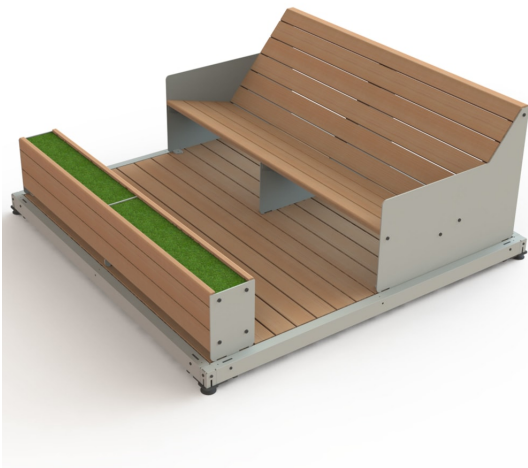

Stadtmobiliar Parklet mit Sitzliege und Beet

- Parklet mit Sitzliege und Beet
- 4 Sitzplätze, mit Armlehnen
- Stahlgestell, feuerverzinkt und pulverbeschichtet in RAL-Standardfarben nach Wunsch
- Sitzfläche aus heimischer Lärche
- Sitzhöhe 450 mm
- Abmessungen (L x B x H): 2000 x 2000 x 865 mm
- modular erweiterbar & kombinierbar mit anderen Parklet Modellen
- PEFC-zertifiziert, Made in Germany

Material Gestell	Stahl, feuerverzinkt und RAL Pulverbeschichtung
Material Sitzfläche	heimische Lärche unbehandelt; PEFC-Zertifikat
Ausführung	Parklet mit Sitzliege
Farbe	Feuerverzinkt und pulverbeschichtet in RAL Standardfarben
Holzfarbe	Lärche
Gestellfarbe	Feuerverzinkt und pulverbeschichtet in RAL Standardfarben
Sitzplätze	4

Sitzhöhe	450 mm
Armlehne	mit Armlehnen
Höhe	865 mm
Breite	2000 mm
Länge	2000 mm
Bestellhinweis	Produktionsware (Umtausch/Rückgabe nicht möglich)
Zertifikate	PEFC-Zertifikat, Made in Germany

Dieses Datenblatt wurde am 10.06.2026 automatisch erstellt. Änderungen nach diesem Zeitpunkt sind vorbehalten.