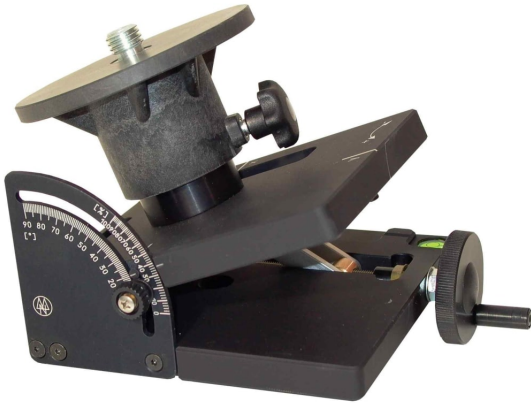

## NESTLE Neigekeil

- Gewinde: 5/8"
- Maße: 190 x 140 x 110 mm
- Präzision / Skalierung: pro Grad einstellbar / pro 2 % einstellbar
- Skala: in ° und %
- Gewicht: 2 kg

Gewinde	Maße	Präzision / Skalierung	Skala	Gewicht	Artikelnummer
5/8"	190 x 140 x 110 mm	pro Grad einstellbar / pro 2 % einstellbar	in ° und %	2 kg	ne13905000