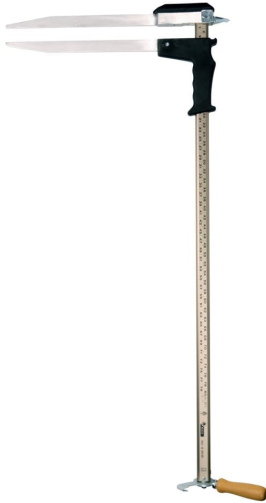

## NESTLE Messkluppe Specht

- Länge: 800 mm, 600 mm
- Konformitätsbewertet: ja, nein
- Messschiene: 30 x 15 mm, Ovalprofil
- Gewicht: 1,60 kg, 1,50 kg

## Verfügbare Varianten

Länge	Konformitätsbewertet	Messschiene	Gewicht	Artikelnummer
800 mm	ja	30 x 15 mm, Ovalprofil	1,60 kg	ne20302001
800 mm	nein	30 x 15 mm, Ovalprofil	1,60 kg	ne20301001
600 mm	nein	30 x 15 mm, Ovalprofil	1,50 kg	ne20300001