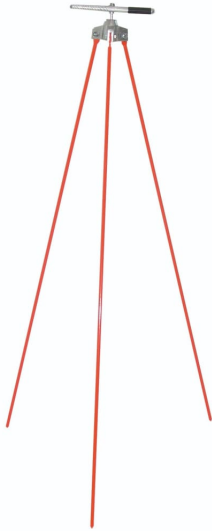

## NESTLE Fluchtstabstativ | leichte Ausführung

- Ausführung: leicht
- Ausstattung: mit Klemmbügel, mit Klemmschraube
- Höhe: 1000 mm
- Lackierung: Orange
- Gewicht: 1,80 kg, 1,70 kg

### Verfügbare Varianten

Ausführung	Ausstattung	Höhe	Lackierung	Gewicht	Artikelnummer
leicht	mit Klemmbügel	1000 mm	Orange	1,80 kg	ne11901000
leicht	mit Klemmschraube	1000 mm	Orange	1,70 kg	ne11903000

Dieses Datenblatt wurde am 03.07.2026 automatisch erstellt. Änderungen nach diesem Zeitpunkt sind vorbehalten.