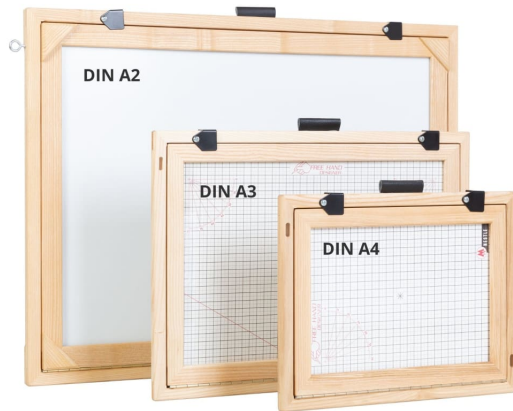

NESTLE Feldbuchrahmen | Holz oder Kunststoff | A2, A3 oder A4

- Material: Holz, Kunststoff
- Größe: DIN A2, DIN A3, DIN A4
- Maße: DIN A2, 500 x 665 mm, DIN A3, 345 x 465 mm, DIN A3, 335 x 460 mm, DIN A4, 260 x 345 mm, DIN A4, 260 x 335 mm
- Gewicht: 2,4 kg, 1,0 kg, 0,65 kg

Verfügbare Varianten

Material	Größe	Gewicht	Maße	Artikelnummer
Holz	DIN A2	2,4 kg	DIN A2, 500 x 665 mm	ne21111000
Kunststoff	DIN A3	1,0 kg	DIN A3, 345 x 465 mm	ne21113000
Holz	DIN A3	1,0 kg	DIN A3, 335 x 460 mm	ne21109001
Kunststoff	DIN A4	0,65 kg	DIN A4, 260 x 345 mm	ne21112000
Holz	DIN A4	0,65 kg	DIN A4, 260 x 335 mm	ne21107001