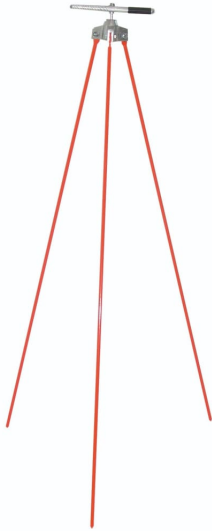

## NESTLE Fluchtstabstativ | leichte Ausführung

- Ausführung: leicht
- Ausstattung: mit Klemmbügel, mit Klemmschraube
- Höhe: 1000 mm
- Lackierung: Orange
- Gewicht: 1,80 kg, 1,70 kg

### Verfügbare Varianten

Gewicht	Ausführung	Höhe	Ausstattung	Lackierung	Artikelnummer
1,80 kg	leicht	1000 mm	mit Klemmbügel	Orange	ne11901000
1,70 kg	leicht	1000 mm	mit Klemmschraube	Orange	ne11903000

Dieses Datenblatt wurde am 05.07.2026 automatisch erstellt. Änderungen nach diesem Zeitpunkt sind vorbehalten.