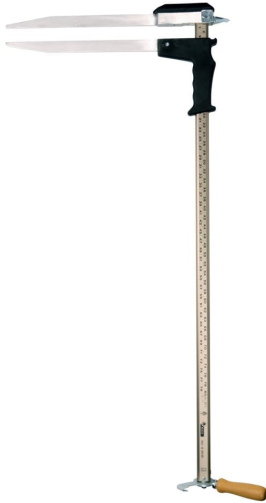

## NESTLE Messkluppe Specht

- Länge: 800 mm, 600 mm
- Konformitätsbewertet: ja, nein
- Messschiene: 30 x 15 mm, Ovalprofil
- Gewicht: 1,60 kg, 1,50 kg

## Verfügbare Varianten

Gewicht	Länge	Konformitätsbewertet	Messschiene	Artikelnummer
1,60 kg	800 mm	ja	30 x 15 mm, Ovalprofil	ne20302001
1,60 kg	800 mm	nein	30 x 15 mm, Ovalprofil	ne20301001
1,50 kg	600 mm	nein	30 x 15 mm, Ovalprofil	ne20300001