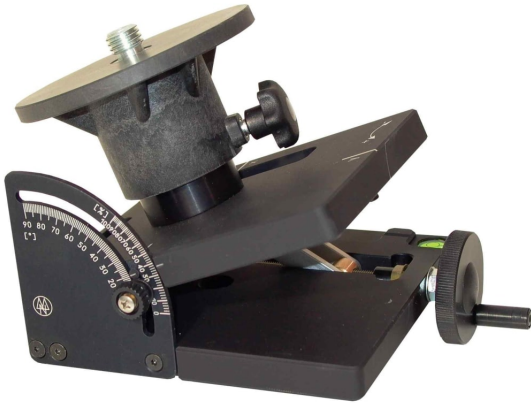

NESTLE Neigekeil

- Gewinde: 5/8"
- Maße: 190 x 140 x 110 mm
- Präzision / Skalierung: pro Grad einstellbar / pro 2 % einstellbar
- Skala: in ° und %
- Gewicht: 2 kg

Gewicht	Maße	Gewinde	Skala	Präzision / Skalierung	Artikelnummer
2 kg	190 x 140 x 110 mm	5/8"	in ° und %	pro Grad einstellbar / pro 2 % einstellbar	ne13905000