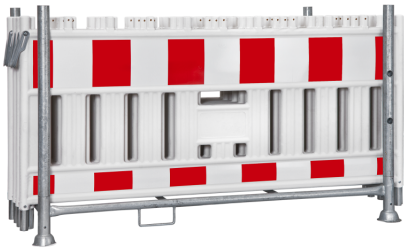

20er Set WEMAS Absperrschranke FUTURE | BASt geprüftes Absperrschrankengitter

- Absperrschranke: 20x Absperrschranke FUTURE | BASt geprüftes Absperrschrankengitter
- Farbe: weiß
- Ausführung: mit Lampenadapter
- Folienfarbe: rot / weiß
- Reflexionsklasse: Reflexionsklasse RA1 für innerörtliche Nebenstraßen, Reflexionsklasse RA2
- Lagerung: 1x Lager- und Transporttraverse
- max. Absperrlänge: 43 m
- Gewicht: 316 kg

Gemeinsame Eigenschaften aller Varianten

Absperrschranke	20x Absperrschranke FUTURE BASt geprüftes Absperrschrankengitter
Farbe	weiß
Ausführung	mit Lampenadapter
Folienfarbe	rot / weiß

Lagerung	1x Lager- und Transporttraverse
max. Absperrlänge	43 m
Gewicht	316 kg