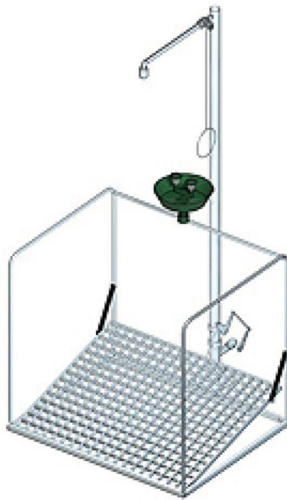

## Notdusche mit Zugstange und Sicherheitsaugendusche mit Auffangbecken und umliegendem Schutzkorb

- Material: Edelstahl (poliert)
- Maße: 2300 x 850 x 900 mm (H x B x T)
- Wasseranschluss: 1-Zoll-AG
- Volumenstrom: 75 Liter / Minute
- Sicherheitsaugendusche mit zwei Brauseköpfen und Auffangbecken

- nach **DIN EN 15154-1, DIN EN 15154-2, DIN 12899-3 und ANSI Z358.1-2004**

Material	Volumenstrom	Artikelnummer
Edelstahl	75 Liter / Minute	BR886095

Dieses Datenblatt wurde am 09.07.2024 automatisch erstellt. Änderungen nach diesem Zeitpunkt sind vorbehalten.