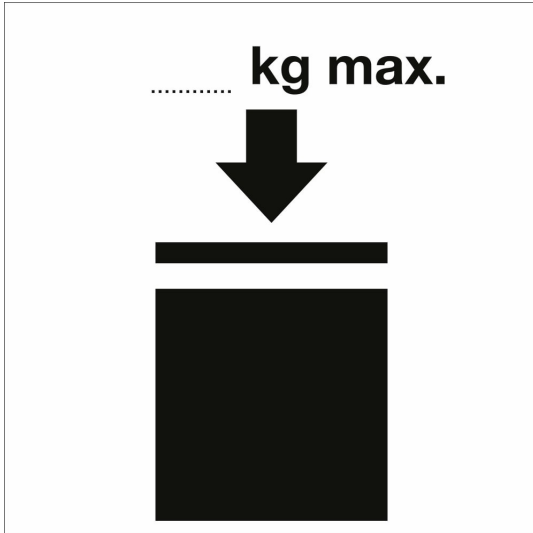

Transportetiketten Symbol für IBC, die gestapelt werden dürfen

- Material: PVC-Folie (selbstklebend)
- Maße: 150 x 150 mm
- Grundfarbe: weiß / Schrift + Piktogramm: schwarz

- nach GGVSE/ADR

Material	Größe	Artikelnummer
Folie selbstklebend	150 x 150 mm	gef120f15