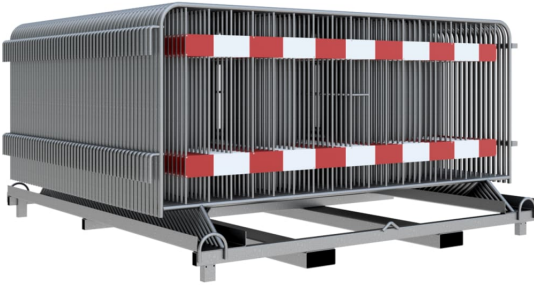

## 50x Absperrgitter Typ E, mit zwei Tastleisten

Dieses Set beinhaltet:

- **50x Absperrgitter Typ E mit zwei Tastleisten**
  - Material: Stahl (feuerverzinkt)
  - Farbe: silber
  - Maße: 2500 x 1100 mm (B x H)
  - Verbindung: Haken- und Ösensystem
  - Folienfarbe: rot / weiß, rot / gelb
  - Reflexionsklasse: RA1/A, RA2/B
- **1x Palette für Absperrgitter, 1x Zurrurgurt mit Ratsche**

## Gemeinsame Eigenschaften aller Varianten

Absperrgitter	50x Absperrgitter Typ E
Material	Stahl (feuerverzinkt)
Farbe	silber
Maße	2500 x 1100 mm (B x H)

Verbindung	Haken- und Ösensystem
Lagerung	1x Palette für Absperrgitter, 1x Zurrurgurt mit Ratsche
max. Absperrlänge	125 m