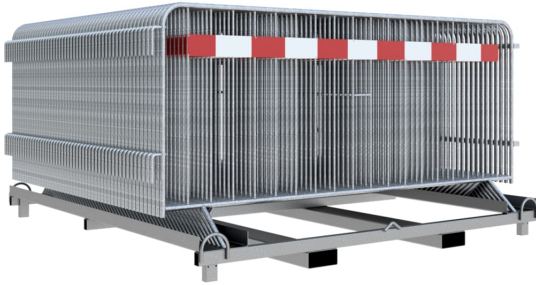

## 50x Absperrgitter Typ E, mit einer Tastleiste

Dieses Set beinhaltet:

- **50x Absperrgitter Typ E mit einer Tastleiste**
  - Material: Stahl (feuerverzinkt)
  - Farbe: silber
  - Maße: 2500 x 1100 mm (B x H)
  - Verbindung: Haken- und Ösensystem
  - Folienfarbe: rot / weiß, rot / gelb
  - Reflexionsklasse: RA1/A, RA2/B
- **1x Palette für Absperrgitter, 1x Zurrurgurt mit Ratsche**

## Gemeinsame Eigenschaften aller Varianten

Absperrgitter	50x Absperrgitter Typ E
Material	Stahl (feuerverzinkt)
Farbe	silber
Maße	2500 x 1100 mm (B x H)

Verbindung	Haken- und Ösensystem
Lagerung	1x Palette für Absperrgitter, 1x Zurrurgurt mit Ratsche
max. Absperrlänge	125 m