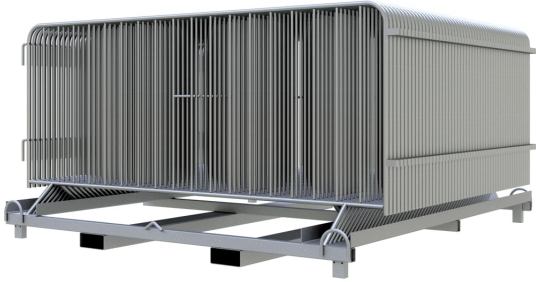

50x Absperrgitter Typ E, ohne Tastleiste

Dieses Set beinhaltet:

- **50x Absperrgitter Typ E ohne Tastleiste**
 - Material: Stahl (feuerverzinkt)
 - Farbe: silber
 - Maße: 2500 x 1100 mm (B x H)
 - Verbindung: Haken- und Ösensystem
- **1x Palette für Absperrgitter, 1x Zurrung mit Ratsche**
- für eine maximale Absperrlänge von 125 Metern!

Wichtiger Bestellhinweis! An der Lieferadresse sind Material und Personal für die Entladung vorzuhalten. Eine Entladung durch die Spedition ist mit erheblichen Mehrkosten verbunden.

Absperrgitter	50x Absperrgitter Typ E
Material	Stahl (feuerverzinkt)
Farbe	silber
Maße	2500 x 1100 mm (B x H)

Verbindung	Haken- und Ösensystem
Lagerung	1x Palette für Absperrgitter, 1x Zurrung mit Ratsche
max. Absperrlänge	125 m
Gewicht	761,52 kg

Dieses Datenblatt wurde am 20.08.2024 automatisch erstellt. Änderungen nach diesem Zeitpunkt sind vorbehalten.