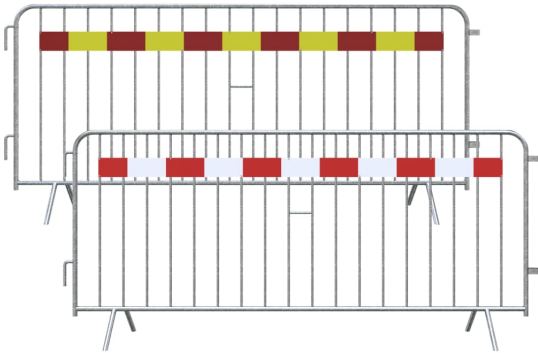

Absperrgitter Typ E, mit einer Tastleiste

- Material: Stahl (feuerverzinkt)
- Farbe: silber
- Bauart: ø 25 mm Rundrohr (verschweißt)
- Maße: 2500 x 1100 mm (B x H)
- Verbindung: Haken- und Ösensystem
- Ausführung: eine Tastleiste
- Folienfarbe: rot / weiß, rot / gelb
- Reflexionsklasse: RA1/A, RA2/B
- Streben: 18 Füllstäbe (ø 13 mm)
- Gewicht: 14,9 kg, 15 kg

Gemeinsame Eigenschaften aller Varianten

Material	Stahl (feuerverzinkt)
Farbe	silber
Bauart	ø 25 mm Rundrohr (verschweißt)
Maße	2500 x 1100 mm (B x H)

Verbindung	Haken- und Ösensystem
Ausführung	eine Tastleiste
Streben	18 Füllstäbe (ø 13 mm)

Verfügbare Varianten

Folienfarbe	Reflexionsklasse	Gewicht	Artikelnummer
rot / weiß	RA1/A	14,9 kg	shk419_010E
rot / weiß	RA2/B	14,9 kg	shk419_010E2
rot / gelb	RA1/A	15 kg	shk419_010ESK
rot / gelb	RA2/B	14,9 kg	shk419_010ESK2